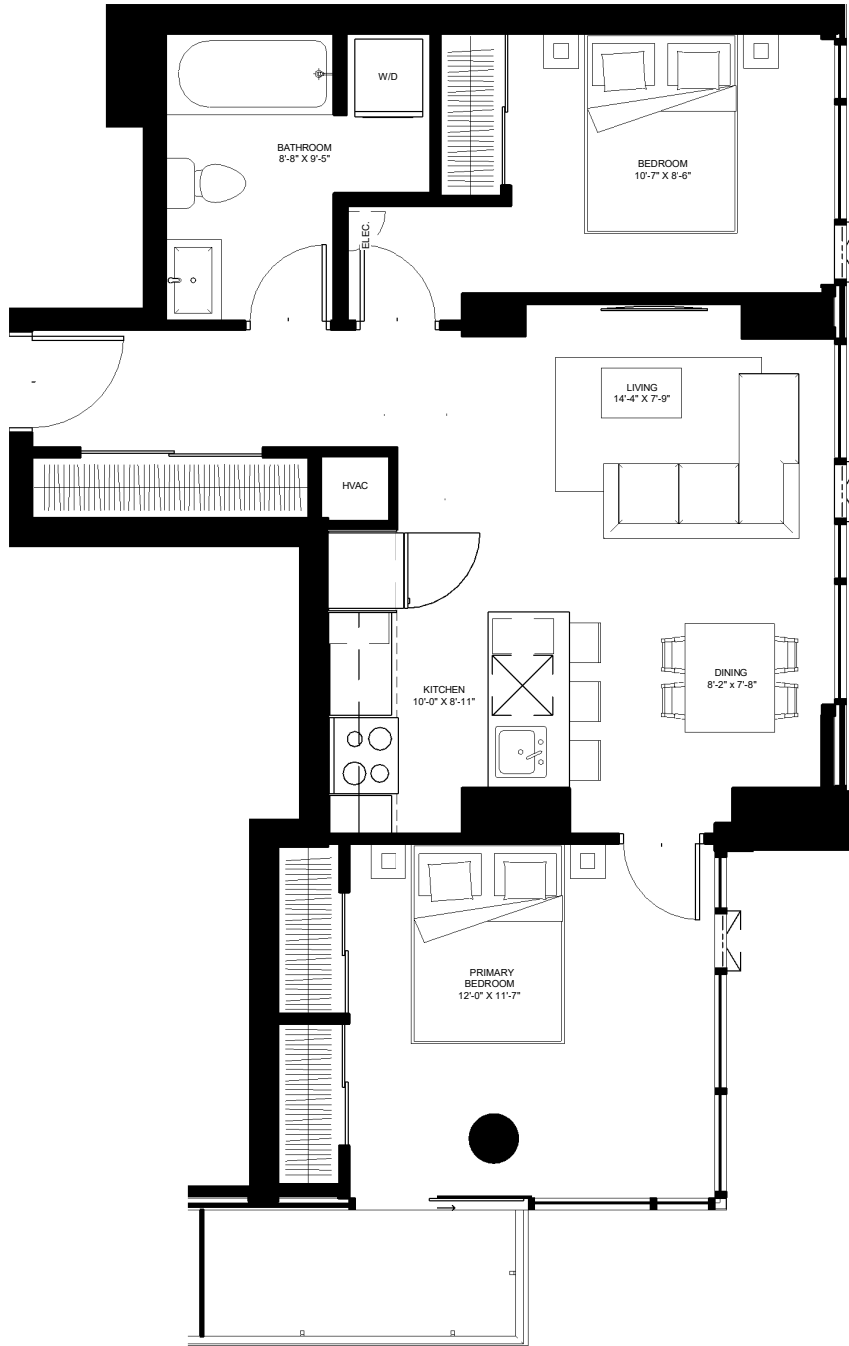

the
beckett.
Unit 1111 - 1811

LEVEL 11 - 18
790 SQ.FT.
2 BED

COMMERCIAL

contact_rentals@districtrealty.com

Professionally managed by District Realty. Sizes and specifications are subject to change without notice. E. & O.E.