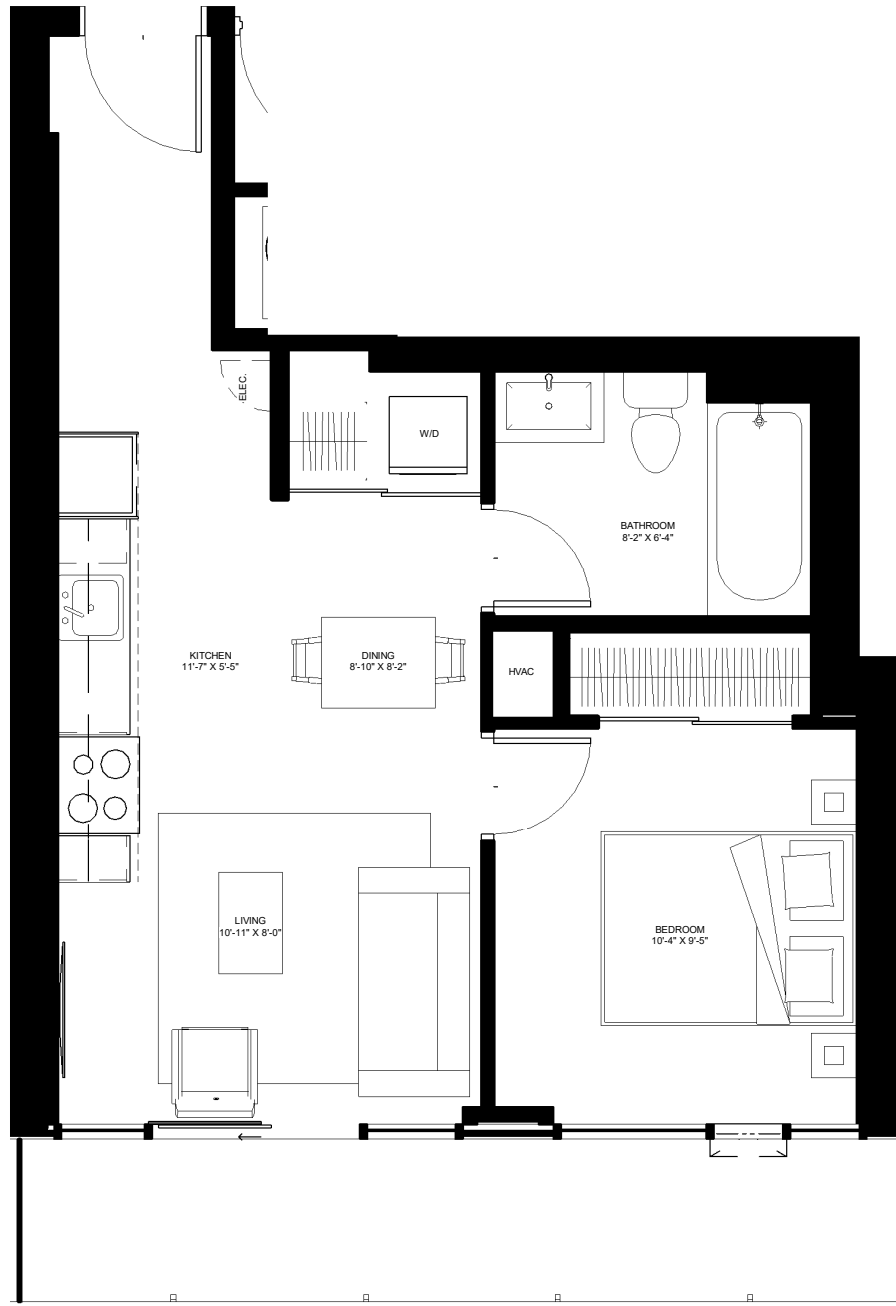

the
beckett.
Unit 1101 - 1801

LEVEL 11 - 18
521 SQ.FT.
1 BED

COMMERCIAL

BEDROOM AVE

contact_rentals@districtrealty.com

Professionally managed by District Realty. Sizes and specifications are subject to change without notice. E. & O.E.